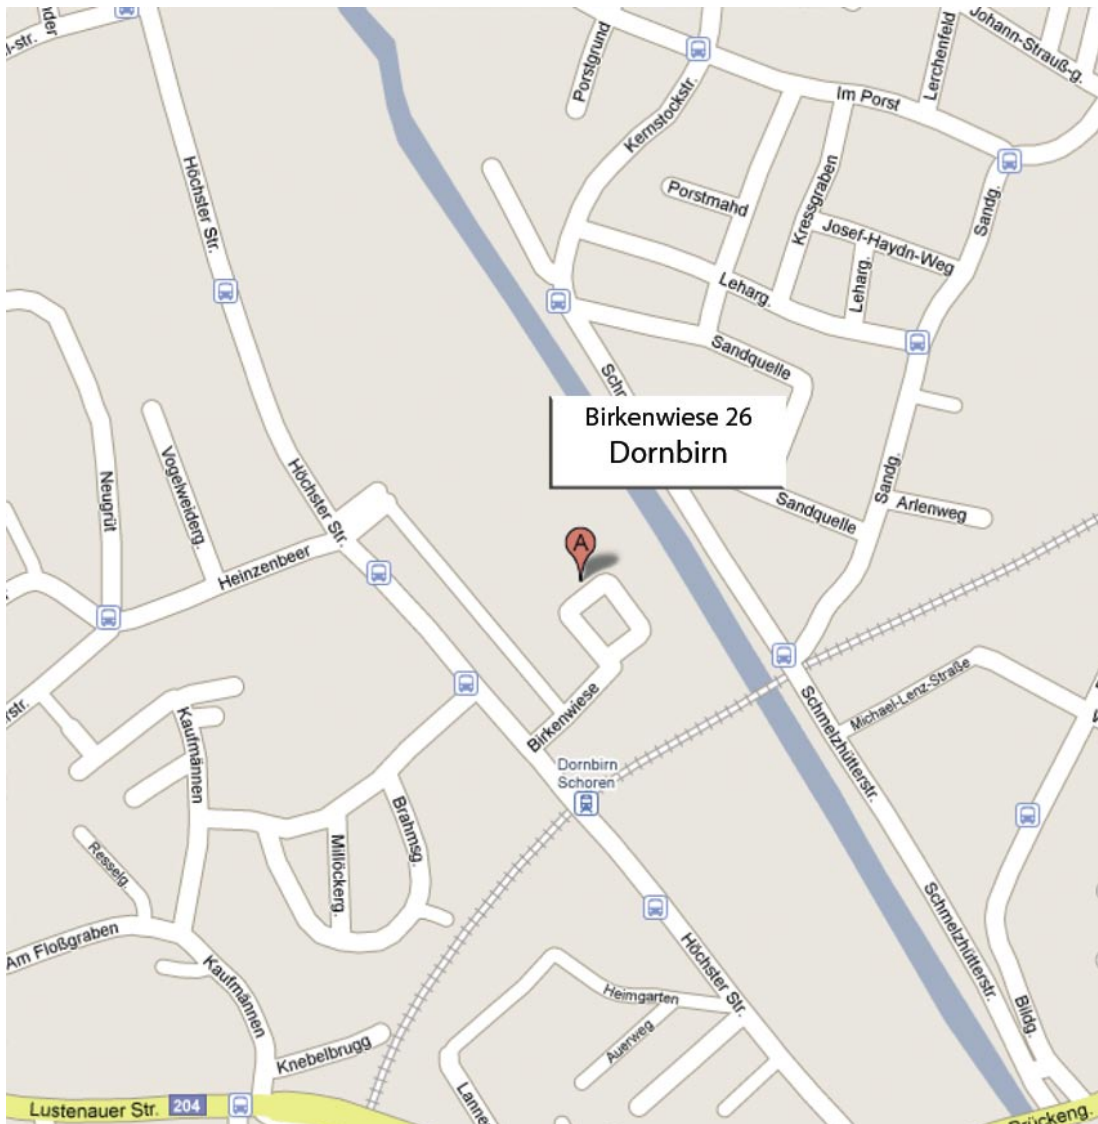

# 047

architektur  
vor ort

17 | 10 | 2008

Kleinwohnanlage  
Birkenwiese 26  
6850 Dornbirn

vai